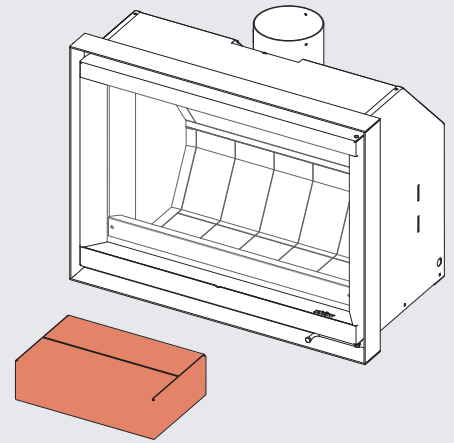

EMPLACEMENT

LOCATION

66x50

76x55

76x60

Information

	66x50	76x55	76x60
Code	2101100001	2101100001	2101100001
Quantité Quantity	1	1	1
Poids Weight	10 lb	10 lb	10 lb

Pour commander | To order :
order@stuvamerica.com
 1-866-487-7888

Les dimensions du dessin sont à titre indicatif seulement.
 Information in this drawing is provided for reference only.