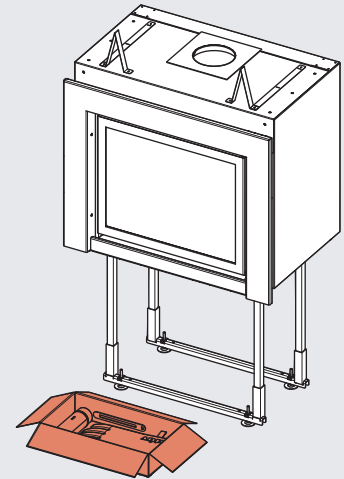

### EMPLACEMENT

STÛV 16-Z

#### Information

	16-58	16-68	16-78
Code	2100400001	2100400002	2100400003
Quantité   Quantity	1	1	1
Poids   Weight	11 lb	11 lb	11 lb