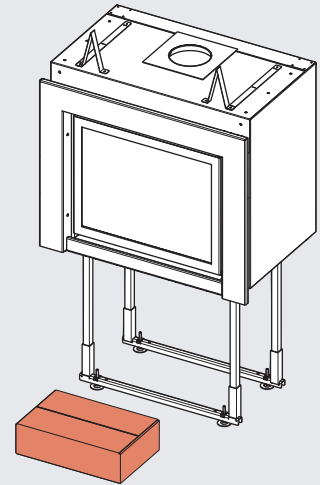

### EMPLACEMENT

STÛV 16-Z

### LOCATION

STÛV 16-Z

**16-58**

**16-68**

**16-78**

**Information**

	16-58	16-68	16-78
Code	2100400014	2100400014	2100400014
Quantité   Quantity	1	1	1
Poids   Weight	11 lb	11 lb	11 lb

**Pour commander | To order :**  
[order@stuvamerica.com](mailto:order@stuvamerica.com)  
 1-866-487-7888

Les dimensions du dessin sont à titre indicatif seulement.  
 Information in this drawing is provided for reference only.