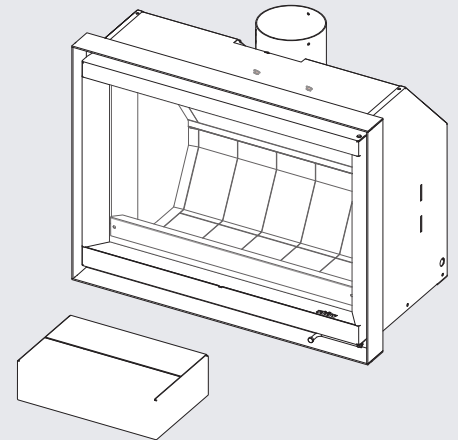

Le kit inclus :

2x Écrou dentelé
à embase M5

Included in the kit :

2x Flanged
serrated nut M5

EMPLACEMENT
CONNECTEURS D'AIR

LOCATION
AIR CONNECTORS

66x50

76x55

76x60

Information

	66x50	76x55	76x60
Code	PW1499700028	PW1499700028	PW1499700028
Quantité Quantity	1	1	1
Couleur Color	● Inox SST	● Inox SST	● Inox SST
Poids Weight	<1 lb	<1 lb	<1 lb

Pour commander | To order :