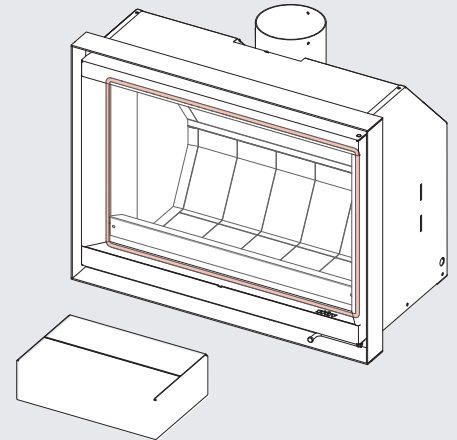

EMPLACEMENT

PORTE

LOCATION

DOOR

66x50

76x55

76x60

Information

	66x50	76x55	76x60
Code	PW1400500005	PW1400500006	PW1400500007
Quantité Quantity	1	1	1
Dimension A	21 1/2"	25 3/8"	25 3/8"
Dimension B	13"	15"	17"
Couleur Color	<input type="radio"/> White Blanc	<input type="radio"/> White Blanc	<input type="radio"/> White Blanc
Poids Weight	<1 lb	<1 lb	<1 lb