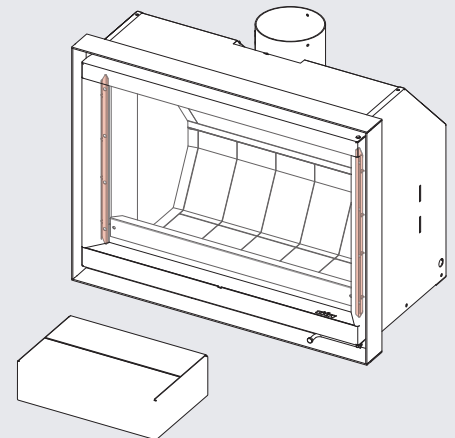

### EMPLACEMENT

PORTE

### LOCATION

DOOR

66x50

76x55

76x60

#### Information

	66x50	76x55	76x60
Code	PW1400404700	PW1400404500	PW1400404900
Quantité   Quantity	2	2	2
Dimension A	13 1/4"	15 1/4"	17 3/16"
Couleur   Color	● Inox   SST	● Inox   SST	● Inox   SST
Poids   Weight	<1 lb	<1 lb	<1 lb