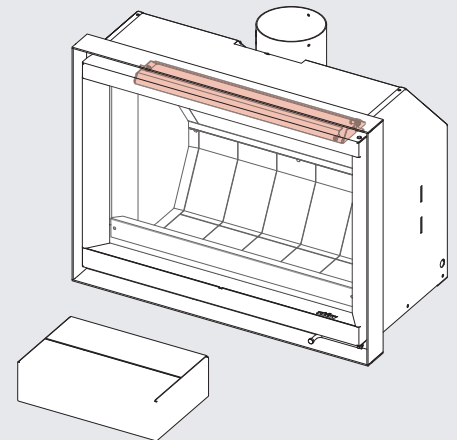

EMPLACEMENT

CHAMBRE DE COMBUSTION

LOCATION

COMBUSTION CHAMBER

66x50

76x55

76x60

Information

	66x50	76x55	76x60
Code	PW1400111100	PW1400111200	PW1400111200
Quantité Quantity	1	1	1
Dimension A	17 1/4"	21 1/8"	21 1/8"
Couleur Color	● Black Noir	● Black Noir	● Black Noir
Poids Weight	3 lb	5 lb	5 lb