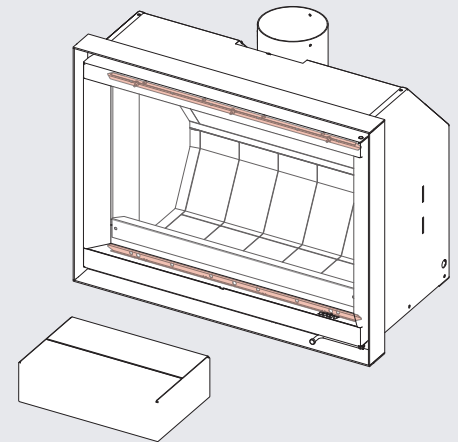

### EMPLACEMENT

PORTE

### LOCATION

DOOR

66x50

76x55

76x60

#### Information

	66x50	76x55	76x60
Code	PW1400404600	PW1400404800	PW1400404800
Quantité   Quantity	2	2	2
Dimension A	$21\frac{5}{8}$ "	$25\frac{5}{8}$ "	$25\frac{5}{8}$ "
Couleur   Color	● Inox   SST	● Inox   SST	● Inox   SST
Poids   Weight	<1 lb	<1 lb	<1 lb