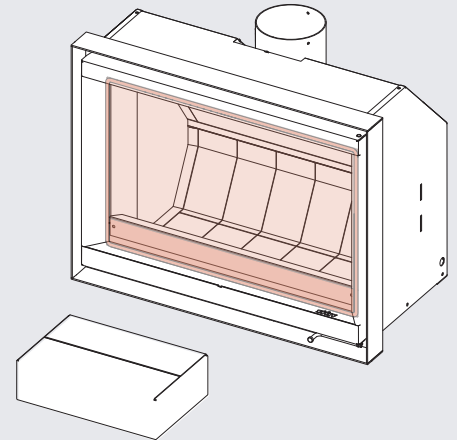

EMPLACEMENT

PORTE

LOCATION

DOOR

66x50

76x55

76x60

Information

	66x50	76x55	76x60
Code	PW1400607900	PW1400607800	PW1400609400
Quantité Quantity	1	1	1
Dimension A	21 1/2"	25 3/8"	25 3/8"
Dimension B	13"	15"	17"
Couleur Color	<input type="radio"/> White Blanc	<input type="radio"/> White Blanc	<input type="radio"/> White Blanc
Poids Weight	3.8 lb	5 lb	5.8 lb