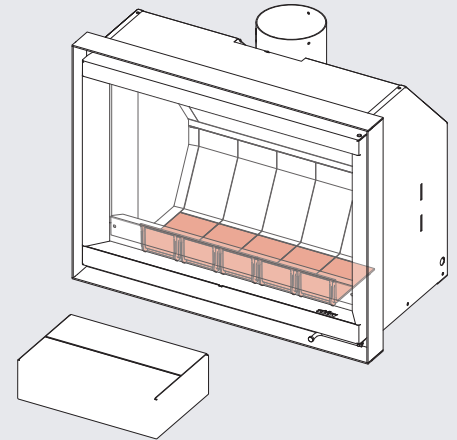

EMPLACEMENT CHAMBRE DE COMBUSTION

LOCATION COMBUSTION CHAMBER

66x50

76x55

76x60

Information

| | 66x50 | 76x55 | 76x60 |
|---------------------|----------------|----------------|----------------|
| Code | PW5010305500 | PW5010305500 | PW5010305500 |
| Quantité Quantity | 4 | 5 | 5 |
| Couleur Color | ● Black Noir | ● Black Noir | ● Black Noir |
| Poids Weight | 2 lb | 2 lb | 2 lb |

Pour commander | To order :

order@stuvamerica.com
1-866-487-7888

Les dimensions du dessin sont à titre indicatif seulement.
Information in this drawing is provided for reference only.