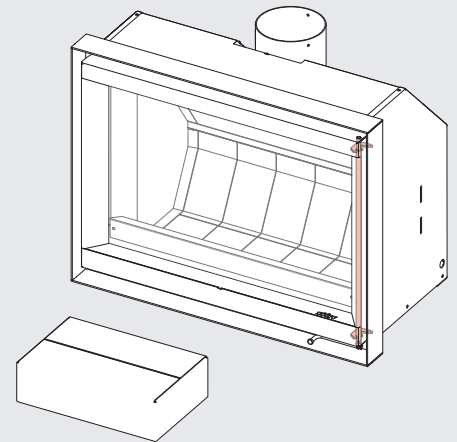

### EMPLACEMENT

PORTE

### LOCATION

DOOR

66x50

76x55

76x60

#### Information

	66x50	76x55	76x60
Code	PW1499772800	PW1499772900	PW1499779500
Quantité   Quantity	1	1	1
Dimension A	17 1/5"	19 7/16"	21 3/8"
Couleur   Color	● Black   Noir	● Black   Noir	● Black   Noir
Poids   Weight	1 lb	1 lb	1 lb