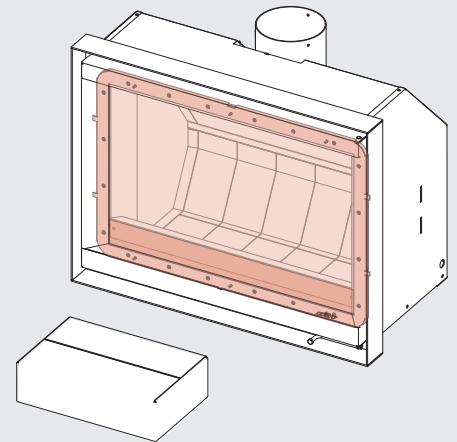

EMPLACEMENT

PORTE

LOCATION

DOOR

66x50

76x55

76x60

Information

	66x50	76x55	76x60
Code	PW1400807100	PW1400807200	PW1400807900
Quantité Quantity	1	1	1
Dimension A	23 1/2"	27 3/8"	27 3/8"
Dimension B	14 13/16"	16 13/16"	18 3/4"
Couleur Color	● Black Noir	● Black Noir	● Black Noir
Poids Weight	10.5 lb	14.3 lb	15.5 lb