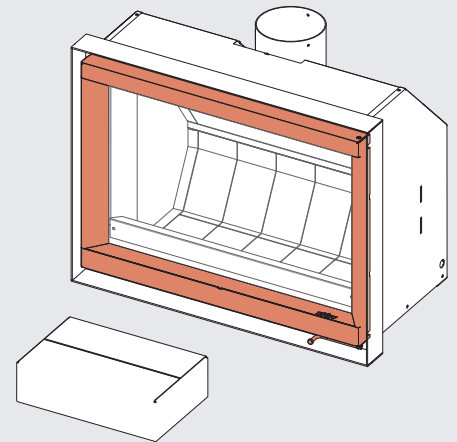

**Le kit inclus :**

- 1x cadre de porte
- 1x poignée et bouton
- 1x assemblage du verrou

**Included in the kit :**

- 1x door frame
- 1x door handle and knob
- 1x door latch kit

### EMPLACEMENT

PORTE

### LOCATION

DOOR

**66x50**

**76x55**

**76x60**

**Information**

	66x50	76x55	76x60
Code	PW1400806800	PW1400806900	PW1400807800
Quantité   Quantity	1	1	1
Dimension A	24 1/8"	28 1/16"	28 1/16"
Dimension B	16 5/8"	18 5/8"	20 5/8"
Couleur   Color	● Black   Noir	● Black   Noir	● Black   Noir
Poids   Weight	22 lb	26.5 lb	29 lb