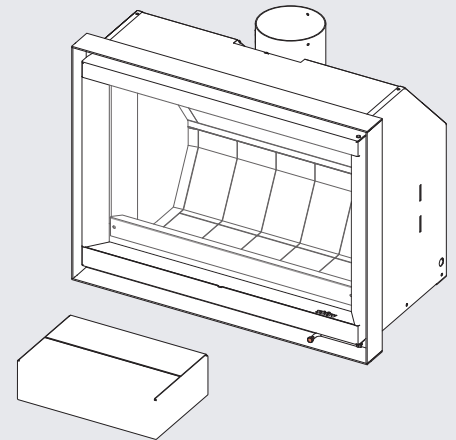

### EMPLACEMENT PORTE

### LOCATION DOOR

66x50

76x55

76x60

#### Information

	66x50	76x55	76x60
Code	PW1499772300	PW1499772300	PW1499772300
Quantité   Quantity	1	1	1
Couleur   Color	● Black   Noir	● Black   Noir	● Black   Noir
Poids   Weight	<1 lb	<1 lb	<1 lb