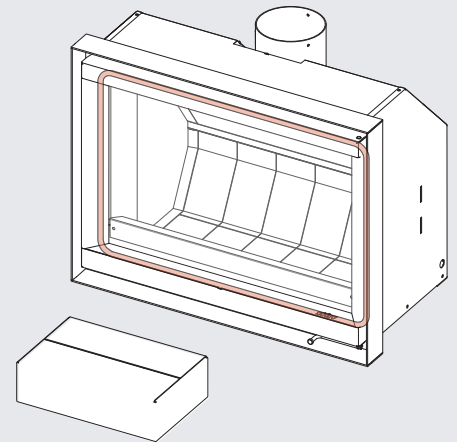

EMPLACEMENT

PORTE

LOCATION

DOOR

66x50

76x55

76x60

Information

	66x50	76x55	76x60
Code	PW1400459800	PW1400509700	PW1400511000
Quantité Quantity	1	1	1
Dimension A	23 ⁷ / ₁₆ "	27 ³ / ₈ "	27 ³ / ₈ "
Dimension B	14 ⁷ / ₈ "	16 ⁷ / ₈ "	18 ³ / ₄ "
Couleur Color	● Grey Gris	● Grey Gris	● Grey Gris
Poids Weight	<1 lb	<1 lb	<1 lb