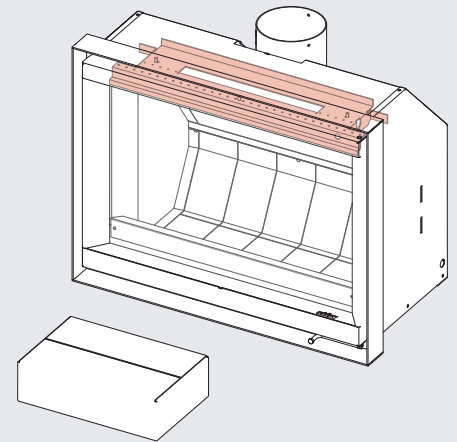

Vis tête hexagonale
Hex-headed screw
M6 x 12mm

EMPLACEMENT CHAMBRE DE COMBUSTION

LOCATION COMBUSTION CHAMBER

66x50

76x55

76x60

Information

Information	66x50	76x55	76x60
Code	PW1400116800	PW1400116900	PW1400116900
Quantité Quantity	1	1	1
Dimension A	$17 \frac{7}{16}$ "	$21 \frac{3}{8}$ "	$21 \frac{3}{8}$ "
Couleur Color	● Black Noir	● Black Noir	● Black Noir
Poids Weight	4 lb	4.5 lb	4.5 lb

Pour commander | To order :

order@stuvamerica.com
1-866-487-7888

Les dimensions du dessin sont à titre indicatif seulement.
Information in this drawing is provided for reference only.