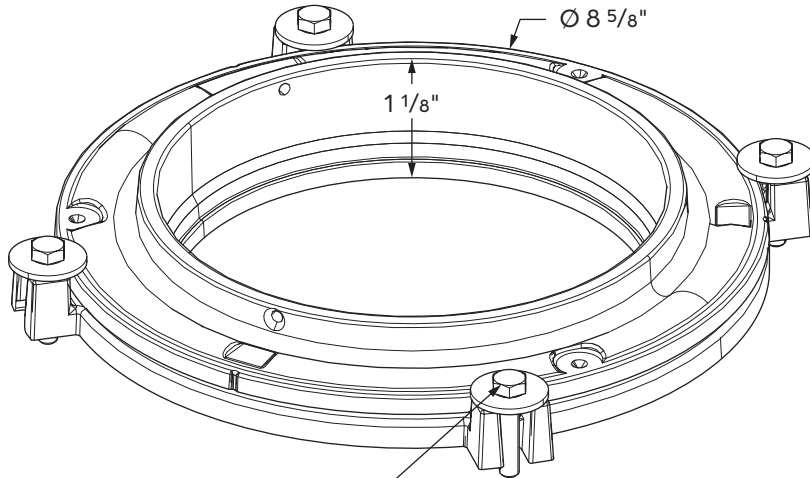

### EMPLACEMENT

SORTIE DE FUMÉE

### LOCATION

SMOKE OUTLET

Vis tête hexagonale et rondelle  
Hex-headed screw and washer  
M6 x 30mm

30-compact BLACK

30-compact

30-compact H

**Information**

Information	30-compact BLACK	30-compact	30-compact H
Code	PW1400701800	PW1400700400	PW1400700400
Quantité   Quantity	1	1	1
Couleur   Color	● StûvBlack	● StûvGrey	● StûvGrey
Poids   Weight	3 lb	3 lb	3 lb

**Pour commander | To order :**  
order@stuvamerica.com  
1-866-487-7888

Les dimensions du dessin sont à titre indicatif seulement.  
Information in this drawing is provided for reference only.