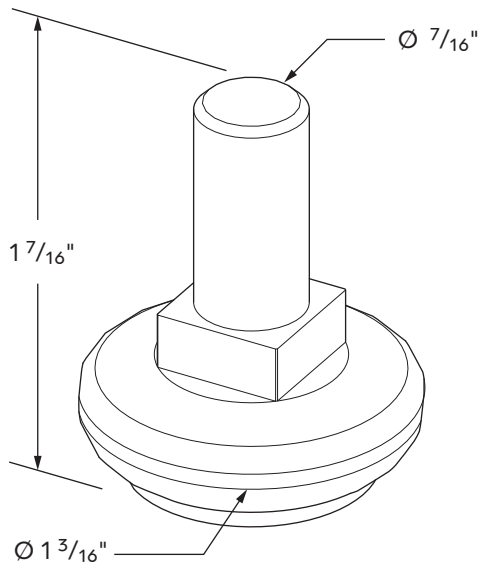

Pied niveleur M10 x 20mm – Fiche technique

Leveling feet M10 x 20 mm – Technical sheet

EMPLACEMENT

BASE

LOCATION

BASE

Stuv 16

30-compact

Information

	Stuv 16	30-compact
Code	PW5212000100	PW5212000100
Quantité Quantity	4	6
Couleur Color	Inox & noir SST & black	Inox & noir SST & black
Poids Weight	0.1 lb	0.1 lb

Pour commander | To order :

order@stuvamerica.com
1-866-487-7888

Les dimensions du dessin sont à titre indicatif seulement.
Information in this drawing is provided for reference only.