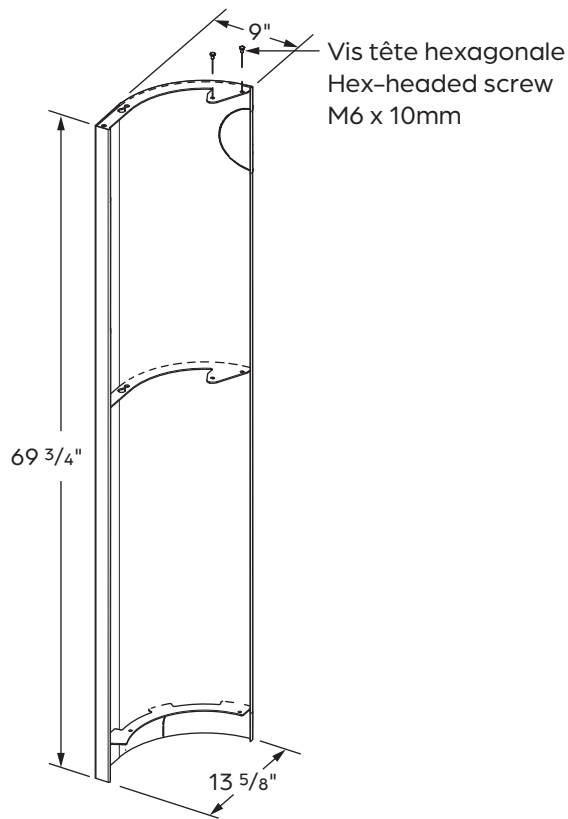

Stûv 30 Parement gauche haut - Fiche technique

High left panel - Technical sheet

EMPLACEMENT

PAREMENTS

LOCATION

PANELS

Information

30-compact H

Code

PW1499713600

Quantité | Quantity

1

Couleur | Color

● StûvGrey

Poids | Weight

27 lb