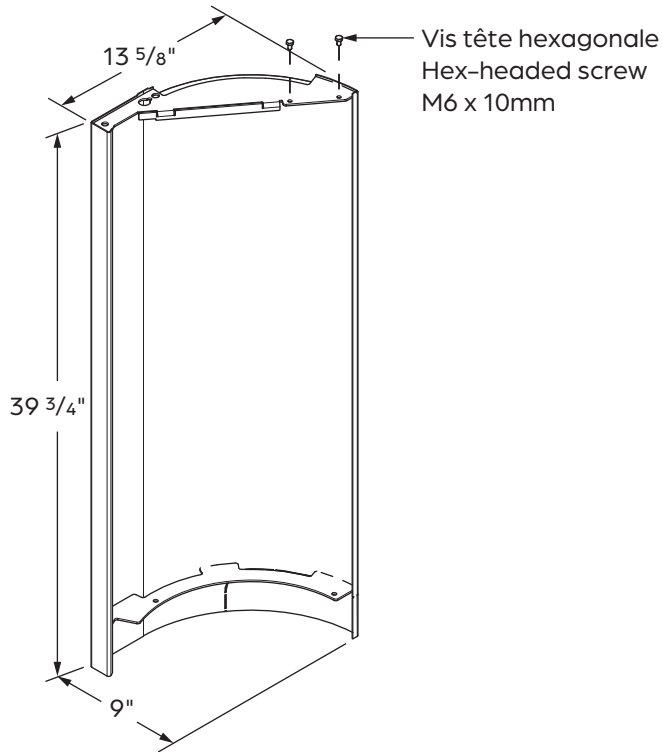

Stûv 30 Parement gauche - Fiche technique

Left panel - Technical sheet

EMPLACEMENT

PAREMENTS

LOCATION

PANELS

30-compact BLACK

30-compact

Information	30-compact BLACK	30-compact
Code	PW1499770600	PW1499713400
Quantité Quantity	1	1
Couleur Color	● StûvBlack	● StûvGrey
Poids Weight	16 lb	16 lb

Pour commander | To order :
order@stuvamerica.com
 1-866-487-7888

Les dimensions du dessin sont à titre indicatif seulement.
 Information in this drawing is provided for reference only.