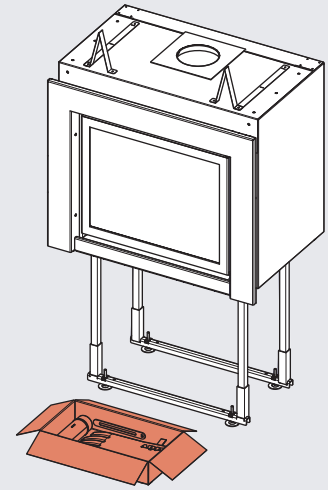

EMPLACEMENT

STÛV 16-CUBE & H

LOCATION

STÛV 16-CUBE & H

16-58

16-68

16-78

Information

	16-58	16-68	16-78
Code	PV5599716000	PV5599716000	PV5599716000
Quantité Quantity	1 kit	1 kit	1 kit
Couleur Color	<input type="radio"/> Blanc / White	<input type="radio"/> Blanc / White	<input type="radio"/> Blanc / White
Poids Weight	1 lb	1 lb	1 lb