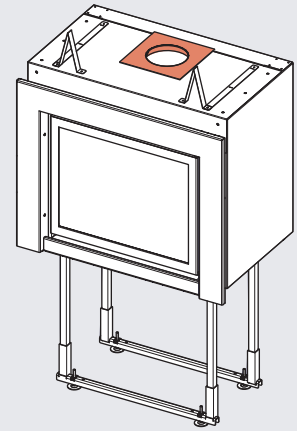

Stûv 16

Plaque de transition de 7" à 6" – pour caisson d'isolation
 Transition plate 7" to 6" – for insulated shell

EMPLACEMENT STÛV 16-Z & COMBO

LOCATION STÛV 16-Z & COMBO

16-58

16-68

16-78

Information

	16-58	16-68	16-78
Code	PW1400700002	PW1400700002	PW1400700002
Quantité Quantity	1	1	1
Couleur Color	● Inox SST	● Inox SST	● Inox SST
Poids Weight	N/A	N/A	N/A

Pour commander | To order :
 order@stuvamerica.com
 1-866-487-7888