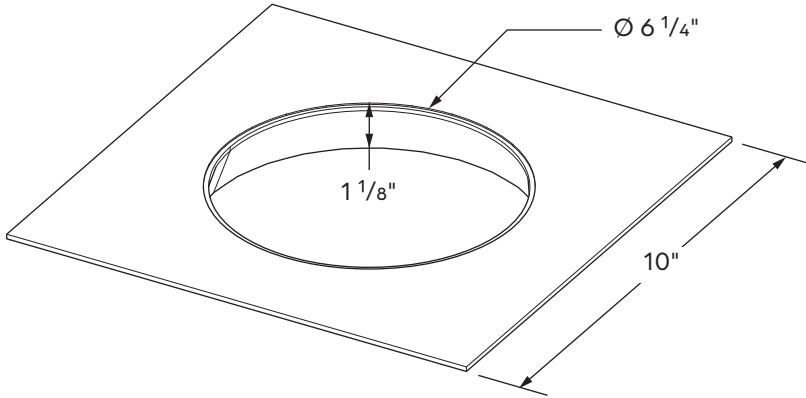

Stûv 16

Plaque de transition de 7" à 6" – pour caisson d'isolation
 Transition plate 7" to 6" – for insulated shell

EMPLACEMENT STÛV 16-Z & COMBO

LOCATION STÛV 16-Z & COMBO

16-58

16-68

16-78

Information

	16-58	16-68	16-78
Code	PW1400700002	PW1400700002	PW1400700002
Quantité Quantity	1	1	1
Couleur Color	● Inox SST	● Inox SST	● Inox SST
Poids Weight	N/A	N/A	N/A

Pour commander | To order :
 order@stuvamerica.com
 1-866-487-7888

Les dimensions du dessin sont à titre indicatif seulement.
 Information in this drawing is provided for reference only.