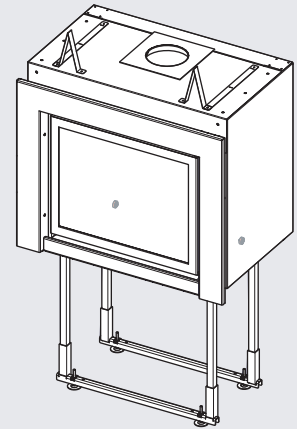

Le kit inclus :
2x roues
2x vis
2x rondelles

Included in the kit :
2x wheel
2x screws
2x washers

EMPLACEMENT PRÉPOSE ET FINITION

LOCATION POSITION AND FINITION

16-58

16-68

16-78

Information

	16-58	16-68	16-78
Code	PW1499720000	PW1499720000	PW1499720000
Quantité Quantity	1 kit	1 kit	1 kit
Couleur Color	Inox & noir SST & black	Inox & noir SST & black	Inox & noir SST & black
Poids Weight	0.3 lb	0.3 lb	0.3 lb