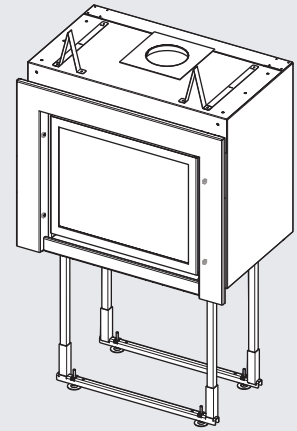

## Kit de vis pour cadre appliqué – Fiche technique Picture type frame screw kit – Technical sheet

**Le kit inclus :**

- 4x écrou cage M4
- 4x vis tête fraisée M4 x 10 mm
- 4x vis tête bombée M4 x 8 mm

**Included in the kit :**

- 4x cage nut M4
- 4x flat head screw M4 x 10 mm
- 4x rounded head screw M4 x 8 mm

### EMPLACEMENT CADRE APPLIQUÉ