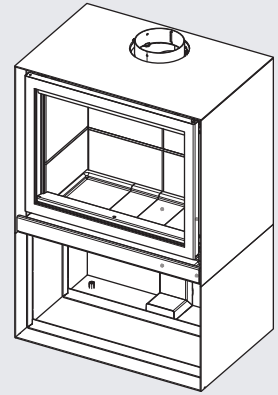

Le kit inclus :
4x écrou dentelé M4

Included in the kit :
4x serrated nut M4

EMPLACEMENT

STÛV 16-CUBE & H

LOCATION

STÛV 16-CUBE & H

16-58

16-68

16-78

Information

	16-58	16-68	16-78
Code	PW1499700015	PW1499700015	PW1499700015
Quantité Quantity	1	1	1
Couleur Color	● Black oxide	● Black oxide	● Black oxide
Poids Weight	0.1 lb	0.1 lb	0.1 lb

Pour commander | To order :
order@stuvamerica.com
1-866-487-7888

Les dimensions du dessin sont à titre indicatif seulement.
Information in this drawing is provided for reference only.