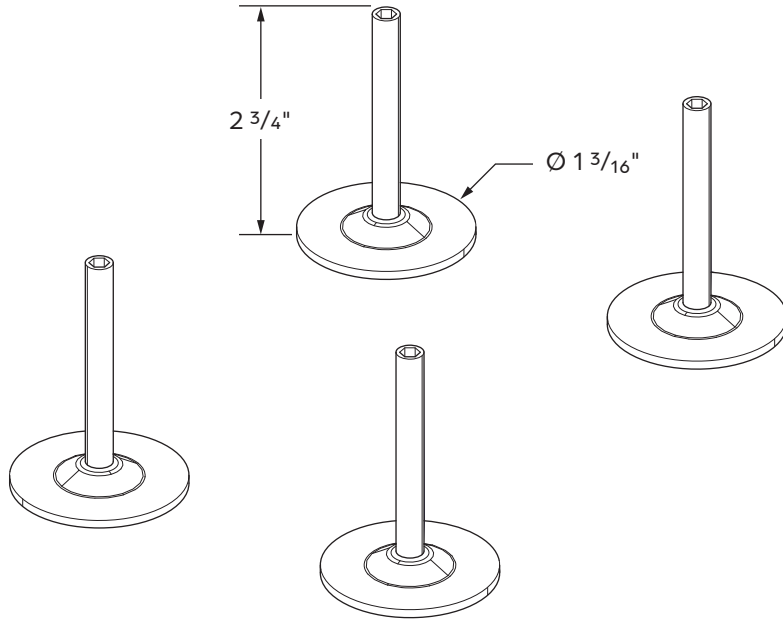

# Stûv 16

Pied niveleur M10 x 70mm - Fiche technique  
Leveling feet M10 x 70mm - Technical sheet

## EMPLACEMENT

STÛV 16-Z & 16-IN

## LOCATION

STÛV 16-Z & 16-IN

**Le kit inclus :**  
4x pied ajustable

**Included in the kit :**  
4x leveling feet

16-58

16-68

16-78

Les dimensions du dessin sont à titre indicatif seulement.  
Information in this drawing is provided for reference only.