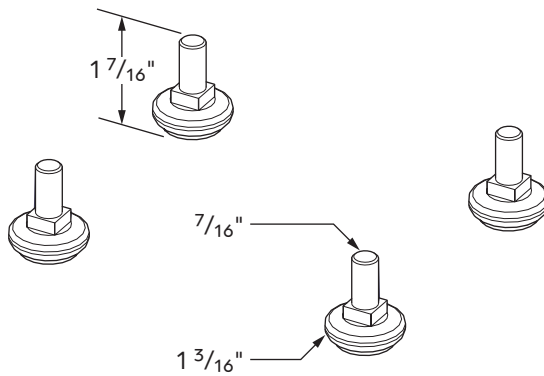

Stûv 16

Pied niveleur M10 x 20mm – Fiche technique
Leveling feet M10 x 20mm – Technical sheet

EMPLACEMENT

STÛV 16-CUBE & H

LOCATION

STÛV 16-CUBE & H

Le kit inclus :
4x pied niveleur

Included in the kit :
4x leveling feet

16-58

16-68

16-78

Information

	16-58	16-68	16-78
Code	PW1499700009	PW1499700009	PW1499700009
Quantité Quantity	1 kit	1 kit	1 kit
Couleur Color	Inox & noir SST & black	Inox & noir SST & black	Inox & noir SST & black
Poids Weight	0.1 lb	0.1 lb	0.1 lb

Pour commander | To order :
order@stuvamerica.com
1-866-487-7888

Les dimensions du dessin sont à titre indicatif seulement.
Information in this drawing is provided for reference only.