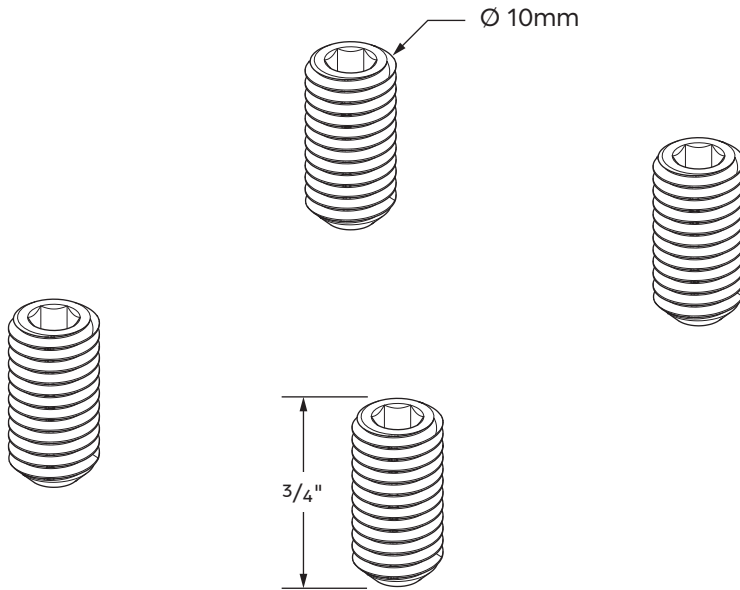

Stûv 16

Vis sans tête à six pans creux M10 x 20mm
Headless screw hex socket M10 x 20mm

EMPLACEMENT

STÛV 16-Z & 16-IN

LOCATION

STÛV 16-Z & 16-IN

Le kit inclus :
4x vis sans tête

Included in the kit :
4x headless screw

16-58

16-68

16-78

Information

	16-58	16-68	16-78
Code	PW1499700007	PW1499700007	PW1499700007
Quantité Quantity	1 kit	1 kit	1 kit
Couleur Color	● Black oxide	● Black oxide	● Black oxide
Poids Weight	1 lb	1 lb	1 lb

Pour commander | To order :

order@stuvamerica.com
1-866-487-7888

Les dimensions du dessin sont à titre indicatif seulement.
Information in this drawing is provided for reference only.