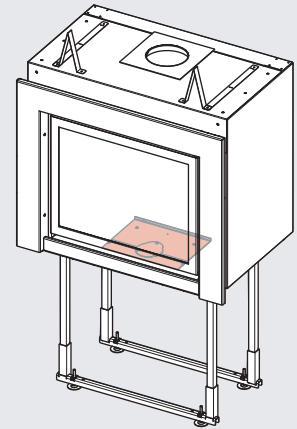

# Stûv 16

Kit trappe et bouchon - Fiche technique

Hatch and prefitting plate stopper kit - Technical sheet

## EMPLACEMENT

PRÉPOSE ET FINITION

### Le kit inclus :

- 1x bouchon de trappe
- 1x trappe
- 4x vis tête ronde M4 x 6mm
- 3x vis tête hexagonale M4 x 8mm