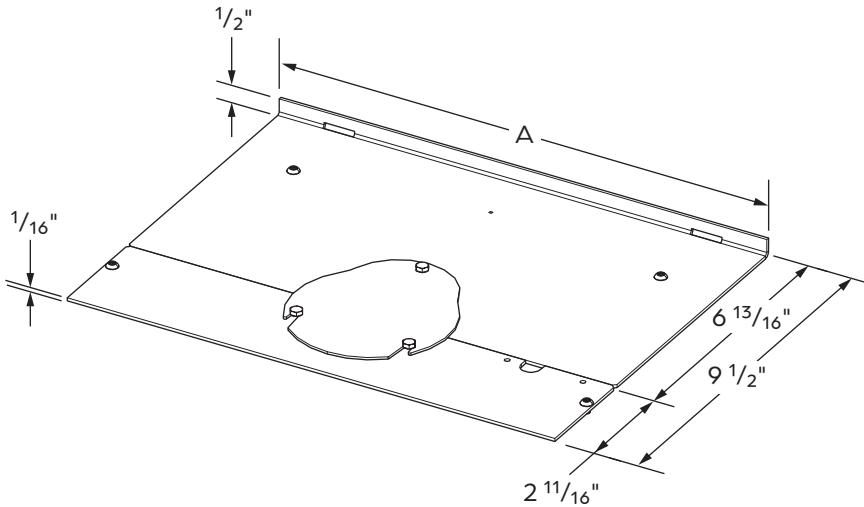

# Stûv 16

Kit trappe et bouchon - Fiche technique

Hatch and prefitting plate stopper kit - Technical sheet

## EMPLACEMENT

PRÉPOSE ET FINITION

### Le kit inclus :

- 1x bouchon de trappe
- 1x trappe
- 4x vis tête ronde M4 x 6mm
- 3x vis tête hexagonale M4 x 8mm

### Information

Information	16-58	16-68	16-78
Code	PW1499721400	PW1499723800	PW1499726200
Quantité   Quantity	1	1	1
Dimension A	10 9/16"	12 1/2"	12 1/2"
Couleur   Color	● StûvGrey	● StûvGrey	● StûvGrey
Poids   Weight	2.1 lb	2.1 lb	2.1 lb