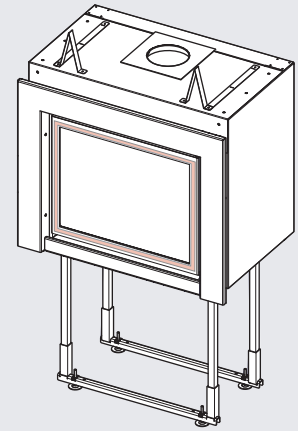

EMPLACEMENT

PORTE

LOCATION

DOOR

Le kit inclus :

4x serre-joints de vitre
4x serre-joints de porte
12x écrou M4

Included in the kit :

4x window gasket clamps
4x door gasket clamps
12x nut M4

16-58

16-68

16-78

Information

	16-58	16-68	16-78
Code	PW1400402900	PW1400403000	PW1400403100
Quantité Quantity	1 kit	1 kit	1 kit
Dimension A	17 5/8"	21 9/16"	25 1/2"
Couleur Color	● Inox SST	● Inox SST	● Inox SST
Poids Weight	0.8 lb	0.8 lb	0.8 lb