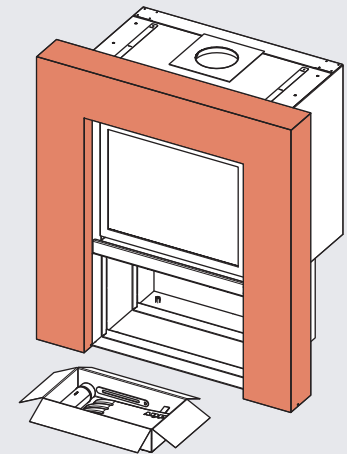

EMPLACEMENT

STÛV 16-COMBO

LOCATION

STÛV 16-COMBO

Information

	16-58	16-68	16-78
Code	AW1101600003	AW1101600002	AW1101600004
Quantité | Quantity	1	1	1
Dimension A	$38 \frac{3}{16}"$	$42 \frac{1}{8}"$	$46 \frac{1}{16}"$
Couleur | Color	☐ Blanc RAL 9010	☐ Blanc RAL 9010	☐ Blanc RAL 9010
Poids | Weight	46 lb	50 lb	54 lb

Pour commander | To order :

order@stuvamerica.com
1-866-487-7888

Les dimensions du dessin sont à titre indicatif seulement.
Information in this drawing is provided for reference only.