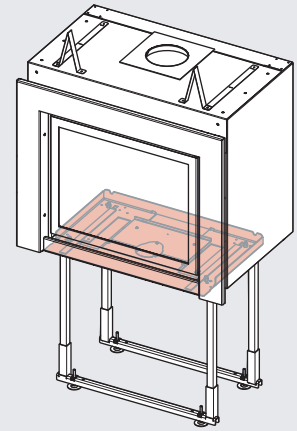

# Stûv 16

Plateau de prépose – Fiche technique

Base plate – Technical sheet

## EMPLACEMENT

PRÉPOSE ET FINITION

### Le kit inclus :

- 1x plateau de prépose
- 1x bouchon de trappe
- 1x trappe
- 4x vis tête ronde M4 x 6mm
- 3x vis tête hexagonale M4 x 8mm