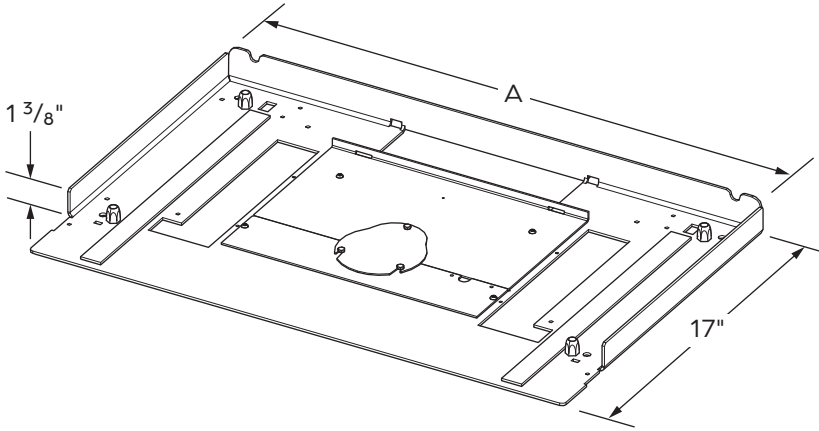

# Stûv 16

Plateau de prépose – Fiche technique

Base plate – Technical sheet

## EMPLACEMENT

PRÉPOSE ET FINITION

### Le kit inclus :

- 1x plateau de prépose
- 1x bouchon de trappe
- 1x trappe
- 4x vis tête ronde M4 x 6mm
- 3x vis tête hexagonale M4 x 8mm

### Information

	16-58	16-68	16-78
Code	PW1499721100	PW1499723500	PW1499725900
Quantité   Quantity	1	1	1
Dimension A	22 7/16"	26 3/8"	30 5/16"
Couleur   Color	● StûvGrey	● StûvGrey	● StûvGrey
Poids   Weight	12 lb	14 lb	16 lb