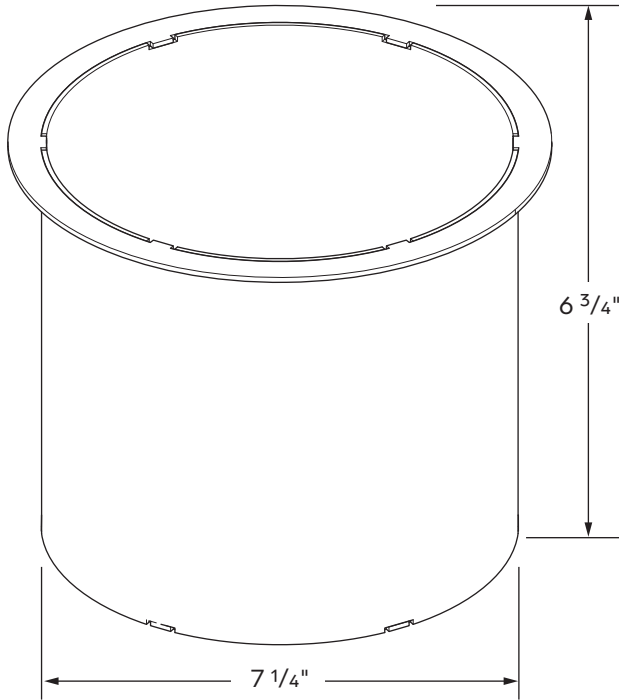

# Stûv 16

Sortie de fumée 7" – pour caisson d'isolation  
7" smoke outlet – for insulated shell

## EMPLACEMENT STÛV 16-Z & COMBO

### Information

	16-58	16-68	16-78
Code	PW1400700001	PW1400700001	PW1400700001
Quantité   Quantity	1	1	1
Couleur   Color	● StûvGrey	● StûvGrey	● StûvGrey
Poids   Weight	N/A	N/A	N/A