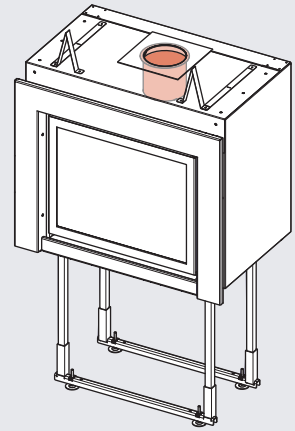

# Stûv 16

Sortie de fumée 7" – pour caisson d'isolation  
7" smoke outlet – for insulated shell

## EMPLACEMENT STÛV 16-Z & COMBO