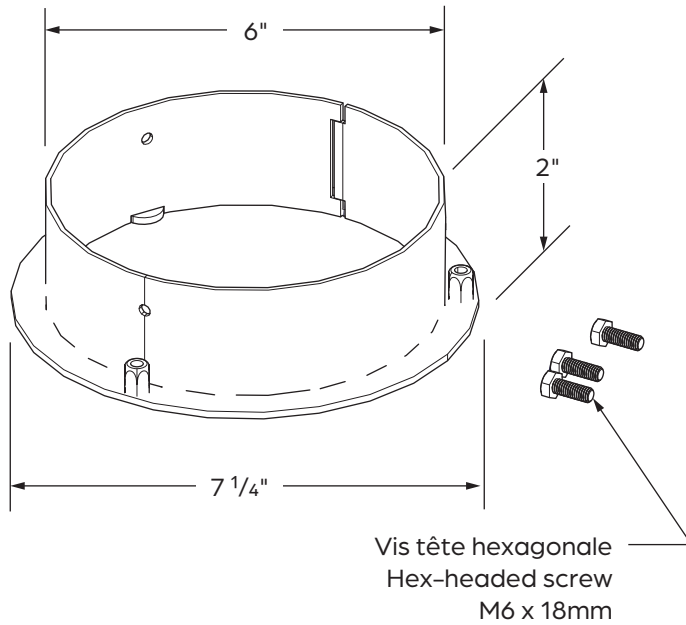

Stûv 16

Sortie de fumée 6" stûv 16-in et cube - Fiche technique
 6" smoke outlet for Stûv 16-in & cube - Technical sheet

EMPLACEMENT CONNECTEURS D'AIR

LOCATION AIR CONNECTORS

16-58

16-68

16-78

Information

	16-58	16-68	16-78
Code	PW1400700003	PW1400700003	PW1400700003
Quantité Quantity	1	1	1
Couleur Color	● StûvGrey	● StûvGrey	● StûvGrey
Poids Weight	2 lb	2 lb	2 lb

Pour commander | To order :

order@stuvamerica.com
 1-866-487-7888

Les dimensions du dessin sont à titre indicatif seulement.
 Information in this drawing is provided for reference only.